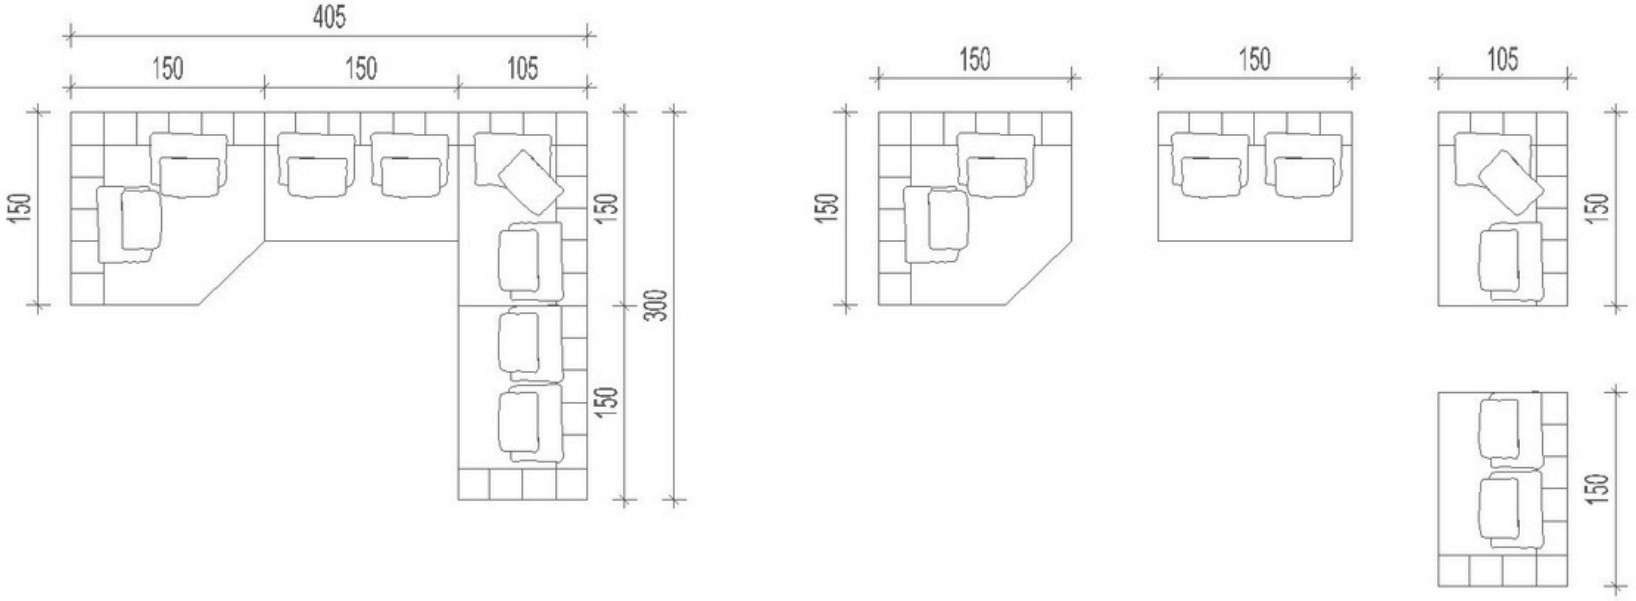

# Standart Ölçüler

**\*\*Bütün koltuk ürünlerimizde özel ölçü çalışması yapılabilmektedir\*\***

## Teknik Özellikler

Fırınlanmış gürgen ağacı iskelet ve minderli oturma

35 dansite soft sünger

Kaz tüyü sırt yastıkları

Ahşap ayak